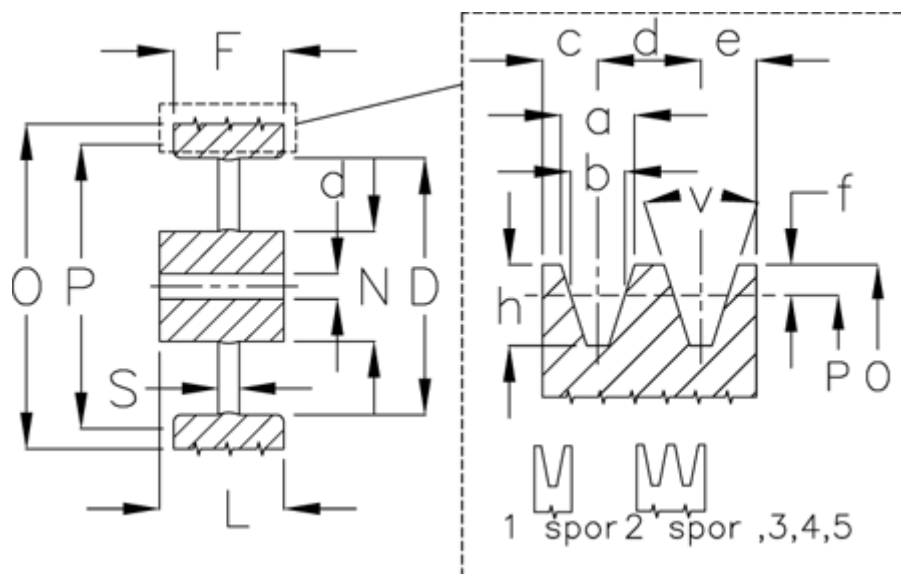

Varenummer: 60410263002
Beskrivelse: Uboret kileremsskive C 630/2

Mål

Antal spor = 2
D = 573
d = 25
F = 59.5
L = 70
N = 114
O = 639.6
P = 630

S = 24
Type = C